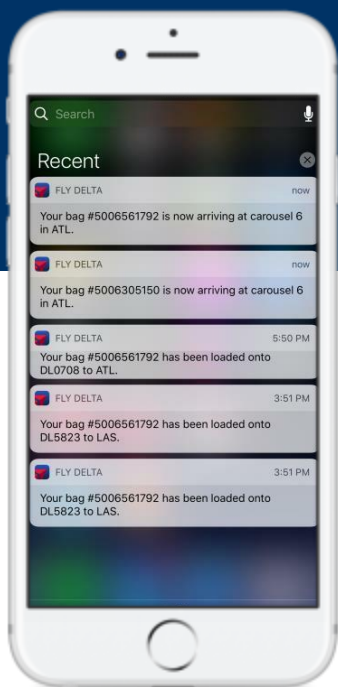

Самостоятельная сдача багажа
после онлайн регистрации

Biometric Boarding Pass

Delta Sky Assist

UPDATED FLY DELTA APP

HELPING CUSTOMERS
FIND THEIR WAY
AND ACCESS TRIP INFO
EVEN OFFLINE

Карта прохода по аэропорту

Offline доступ

Пуш уведомления

Re-booking варианты

Автоматический check-in

DESTINATIONS

DELTA NONSTOP FLIGHTS
FROM AMSTERDAM

<https://pro.delta.com> в помощь профессионалам

DELTA
PROFESSIONAL